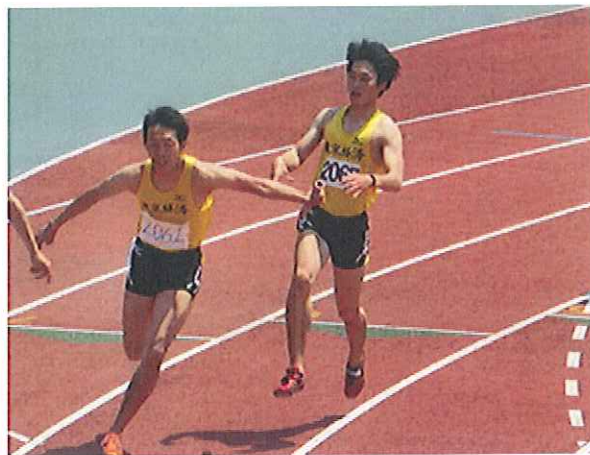

<2014年度新入部員>

※4月22日確定分

区分	氏名	学部	高校	種目	記録
スポーツ選抜入試	前田 洋志	経済	東京/東京高校	110mH	14秒91
	丹生谷 薫	コミュ	東京/片倉高校	三段跳	14m17
	小田島芳則	現法	東京/芦花高校	110mH	15秒31
	島田 陵	現法	東京/八王子高校	800m	1分55秒34
	平田 瑠偉	経営	神奈川/橘高校	400m	51秒32
	若杉颯一郎	経済	東京/石神井高校	走高跳	1m97
	小泉 喬寛	コミュ	東京/錦城学園高校	5000m	15分30秒34
	松浦 大輝	経済	静岡/藤枝明誠高校	5000m	15分06秒
	畑山 佳太	経営	神奈川/弥栄高校	5000m	15分36秒
選抜公募	福田 拓未	経営	東京/東京高校	5000m	15分47秒
	青木 琢実	現法	新潟/日本文理高校	110mH	15秒36
	栗原 正海	コミュ	神奈川/橘高校	400m	49秒50
指定校推薦・一般入試	金井 優介	経営	埼玉/聖望学園高校	100m	11秒25
	高橋 雄聖	経済	埼玉/越谷西高校	5000m	15分58秒
	田中 樹来	経済	東京/東京高校	5000m	15分26秒
	ウゴジエケ登也	現法	東京/東大和高校	1500m	4分07秒35
	上野 弘貴	現法	千葉/千葉経済付属高校	400m	50秒09
	黒沢 晃希	現法	東京/東大和高校	八種	4975点
	末田龍之介	経済	東京/東大和南高校	800m	1分55秒59
	奥野 翔太	経済	埼玉/埼玉栄高校	400mH	55秒84
	薄井 龍星	経済	埼玉/大宮南高校	棒高跳	3m70
	岩切 祐太	現法	千葉/千葉北高校	三段跳	13m80
	松村 侑実	コミュ	東京/都立芦花高校	マネージャー	—
	平井 美帆	コミュ	新潟/私立万代高校	マネージャー	—
	鈴木 結貴	経営	茨城/水戸商業高校	マネージャー	—
斉木 亜純	経営	東京/錦城学園高校	マネージャー	—	

入部式ご出席者

陣内良昭（部長）、田口修（副部長）、田辺譲（葵走会会長）、成原祐介（陸上部父母の会会長）
飯塚豊明（葵走会副会長）、金哲彦（ADコーチ）、上阪哲也（監督）、片瓜仲夫（スプリントコーチ）、長崎宣夫（トレーナー）、添田正美（長距離ブロックコーチ）

第35回関東私学六大学対校戦結果

4月26日 上柚木陸上競技場

～8年ぶり9回目の総合優勝！4×100で41秒19の大会新！！～

優勝杯を受け取る石坂主将

4×100mは大会新で優勝

第35回関東私学六大学対校戦が4月26日に上柚木公園陸上競技場で開催されました。当日はコンディションに恵まれ好記録続出の大会となりました。

我がチームは、4×100m、4×400mの両りレーをはじめ、100m・糟谷翔(2)、1500m大蒲豪(3)、走幅跳・佐藤耕太(2)の5種目で優勝を果たし、総合得点で他校を圧倒しました。そのほか、走高跳・吉田丞児(2)が1m95の関東IC標準Bを突破、400m・島田陵(1)が49秒64、本間諒(2)が50秒24と共に自己ベストで関東IC4×400mのメンバー候補に入り、200mで蓼沼雅治(4)が追い風参考記録ながら21秒77の好記録を樹立するなど大きな収穫がありました。